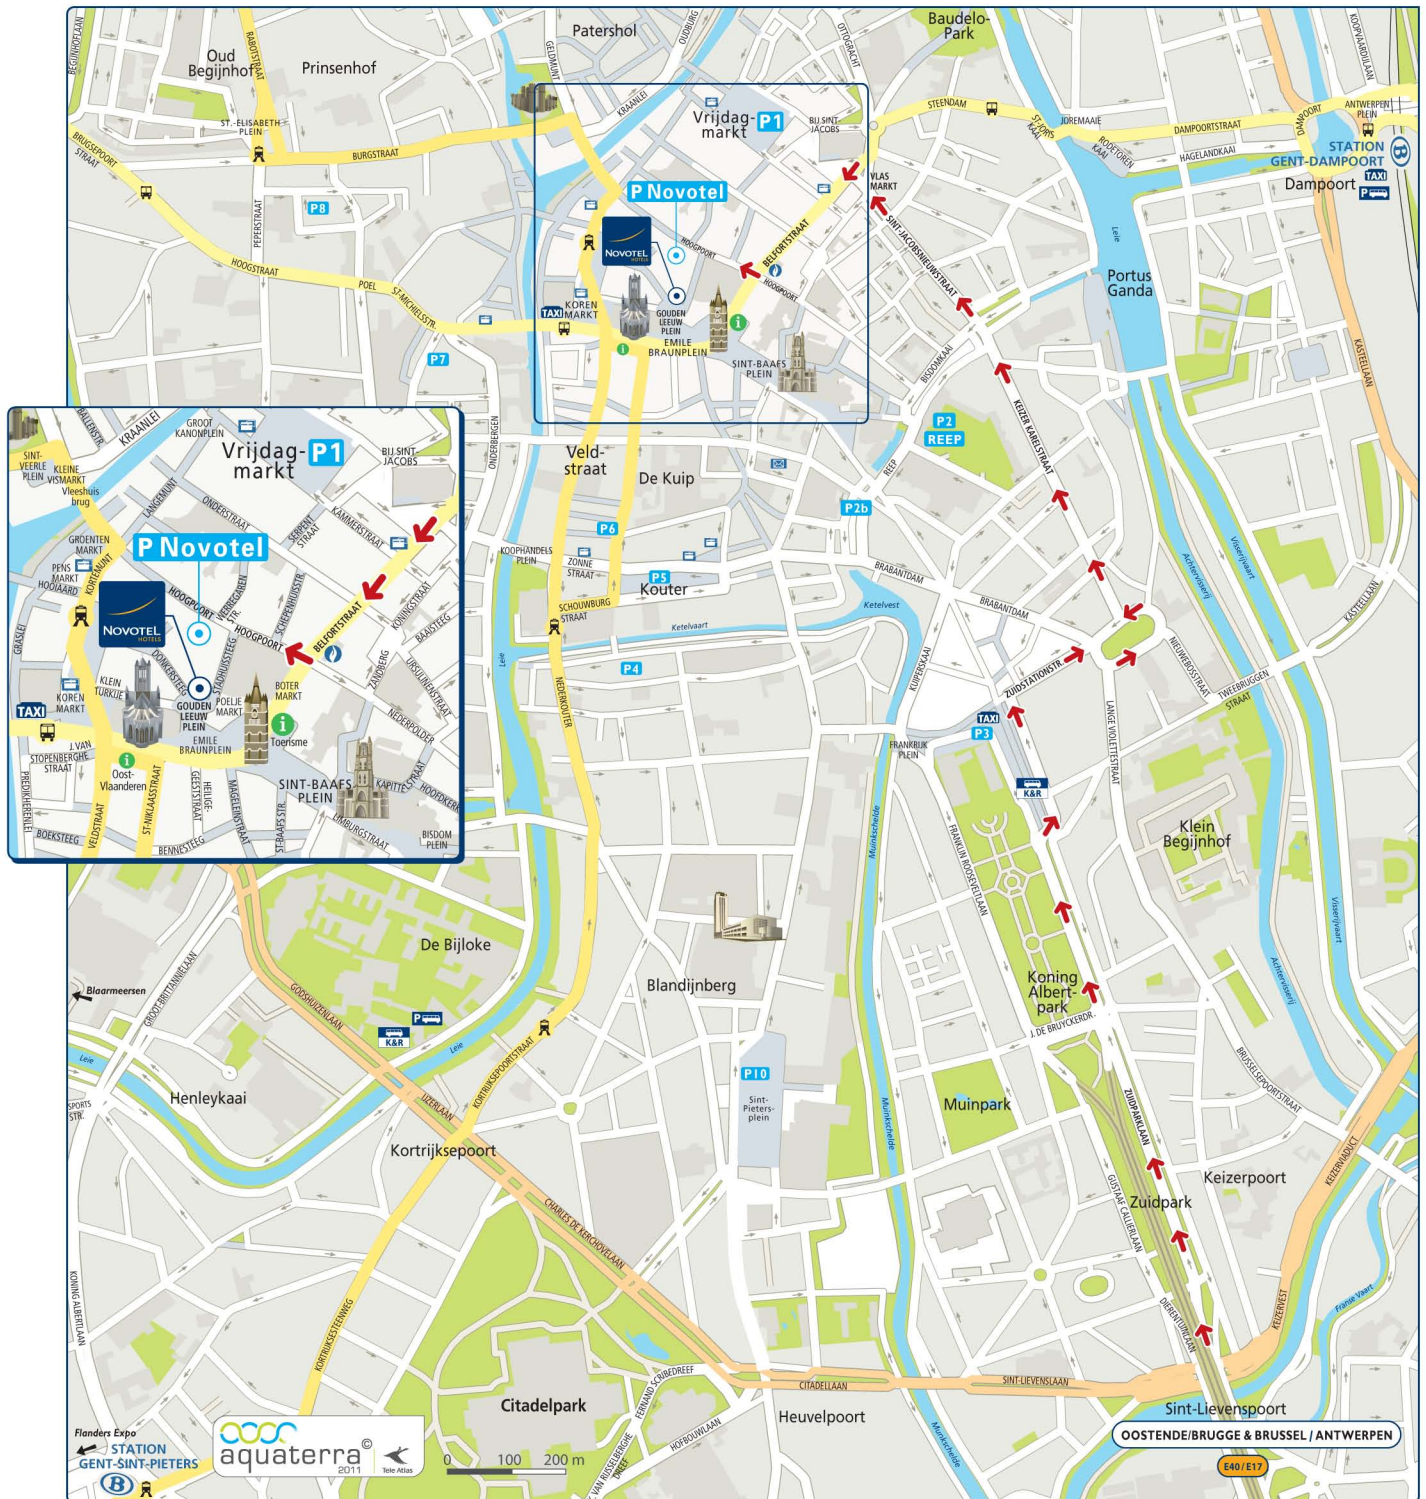

Goudenleeuwplein 5
9000 GENT
BELGIUM
T (+32)9 224 22 30
F (+32)9 224 32 95
M H0840@accor.com

NOVOTEL | GENT CENTRUM

DIRECTIONS

Via the A14 (E17) or A10 (E40) highways, exit for **GENT CENTRUM** then continue on the B401 towards **GENT CENTRUM**. Coming into the centre on **ZUIDPARKLAAN** and **VLAANDERENPLEIN**, turn right towards **SINT ANNAPLEIN**. Go through **SINT ANNAPLEIN** and continue on **KEIZER KARELSTRAAT** which becomes **SINT JACOBSNIEUWSTRAAT** then **VLASMARKT**. At the **VLASMARKT** turn left into **BELFORTSTRAAT**, then turn right in to the third street, **HOOGPOORT**. Parking is available 50 metres further along on your left.

WEGBESCHRIJVING

Vanaf snelweg E17/E40 neemt u afslag **GENT CENTRUM**, volg de B401 richting **GENT CENTRUM**. U komt het centrum binnen op de **ZUIDPARKLAAN**, dan **VLAANDERENPLEIN**, sla rechtsaf richting **SINT-ANNAPLEIN**. Volg het **SINT-ANNAPLEIN** en rij verder op de **KEIZER KARELSTRAAT**. U gaat dan naar de **SINT-JACOBSNIEUWSTRAAT** gevolgd door de **VLASMARKT**. Aan de **VLASMARKT** sla linksaf de **BELFORTSTRAAT** in. Neem de derde straat rechts: de **HOOGPOORT**. Parkeergelegenheid is 50m verder aan uw linkzijdje.

ITINERAIRE

Par l'A14 (E17) ou l'A10 (E40), sortez à **GENT CENTRUM** et continuez sur la B401 vers **GENT CENTRUM**. En arrivant dans le centre sur **ZUIDPARKLAAN** et **VLAANDERENPLEIN**, tournez à droite vers **SINT ANNAPLEIN**. Traversez **SINT ANNAPLEIN** et continuez sur la **KEIZER KARELSTRAAT** qui devient **SINT JACOBSNIEUWSTRAAT** puis **VLASMARKT**. Au **VLASMARKT** tournez à gauche dans **BELFORTSTRAAT**, puis tournez dans la 3ème rue à droite, **HOOGPOORT**. Parking disponible 50 m plus loin sur votre gauche.